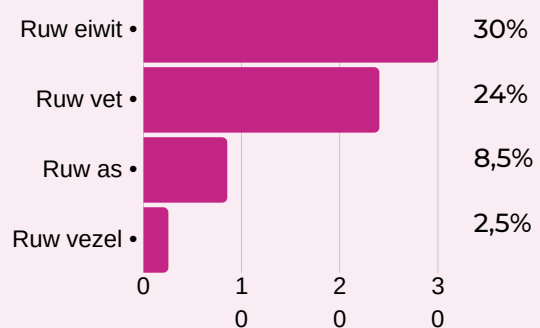

Productinformatie:

Samenstelling: geëxtrudeerde maïs, gedroogd varkensvlees, dierlijk vet, maiseiwit, geëxtrudeerde rijst, gehydrolyseerde eiwitten, sojaolie, volledig gedehydrateerd ei, geëxtrudeerd lijnzaad, geëxtrudeerde sojazaden, fructooligosaccharide (FOS), visolie, L-carnitine, natriumchloride, biergist

Nutritional Additives/Kg. Vitamins, pro-vitamins and subst. with similar effect: 3a672a Vitamin A 21000 U.I., E671 Vitamin D3 2000 U.I., 3a700 Vitamin E 335 mg, 3a820 Vitamin B1 9,6 mg, Vitamin B2 14 mg, 3a831 Vitamin B6 6,6 mg, Vitamin B12 0,13 mg, 3a314 Niacin (Vitamin PP) 27 mg, 3a880 Biotin (Vitamin H) 0,95 mg, 3a300 Vitamin C 77 mg, 3a710 Vitamin K3 (menadione sodium bisulfite) 3,2 mg, 3a925 Betaine 20 mg, 3a910 L-carnitine 400 mg, 3a841 Calcium D-Pantothenic 12 mg, 3a316 Folic Acid 1,1 mg, 3a890 Choline chloride 242 mg. Compounds of trace elements: E1 Iron (ferrous carbonate) 221 mg, 3b201 Iodium (potassium iodide) 1,1 mg, E5 Manganese (manganese oxide) 120 mg, E4 Copper (cupric sulphate pentahydrate) 41 mg, E 8 Sodium selenite 0,026 mg, 3b812 Organic Selenium 90 mg, 3b603 Zinc (zinc oxide) 100 mg, 3b607 Zinc chelate glycine hydr. 306 mg. Amino acids, their salts and similar salts: 3c301 Technically pure dl-Methionine 60 mg, 3.2.3 Lysine hydrochloride 400 mg, 3a370 Taurine 20 mg, 3.4.1 Tryptophan 4 mg.

ANALYTHISCHE BESTANDDELEN:

5.000 KCAL/KG

Voedingsrichtlijn en mengen:

De aanbevolen hoeveelheden zijn slechts een indicatie en moeten aangepast worden aan de specifieke eigenschappen van elke hond, afhankelijk van het activiteitsniveau en klimaat waarin hij leeft. Voer uw hond naar behoefte en op het oog. Zorg ervoor dat uw hond altijd vers water kan drinken.

Omdat ImperialFood zéér licht verteerbaarheid is raden we u aan om onze producten niet te mengen met andere soorten en/of merken hondenvoeding.

TABELLA NUTRIZIONALE - VOEDINGSTABEL											
Gewicht (Kg) <i>Peso (Kg)</i>	5	10	15	20	25	30	35	40	45	50	60
Dagelijkse portie (gr) <i>Dose Giornaliera (g)</i>	110g	170g	220g	280g	330g	390g	440g	500g	550g	610g	660g

Taste
Gusto

Een knapperige praliné, bedekt met een heerlijke lipide beglazing en kwaliteitsingrediënten maken de brok bijzonder smakelijk maakt

Equilibrium
Equilibrio

Een juiste balans van eiwitten, vetten en vitamines dragen bij aan een langer en gezond leven

Digestibility
Digeribilità

De uitgebalanceerde samenstelling en het extruderen van de brok door de Triple Layer Technology zorgt voor een hoge verteerbaarheid

Growth
Crescita

Voedzame evenwichtige ingrediënten om de groei en de ontwikkeling te stimuleren in de eerste maanden van het jonge leven

Health
Salute

Een exclusieve samenstelling van vitamines en mineralen, om het immuunsysteem te versterken

Vivacity
Vivacità

Zorgt voor meer gedrevenheid, levendigheid en energiek gedrag, ongeacht grootte, leeftijd en levensstijl