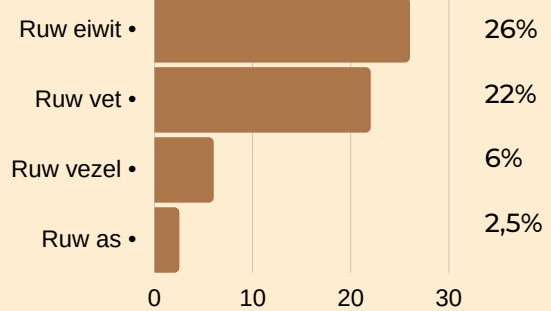

Productinformatie:

Samenstelling: geëxtrudeerde rijst, gedehydrateerd varkensvlees, dierlijke vetten, geëxtrudeerde lijnzaad, geëxtrudeerde sojabonen, varkenslevereiwit, aardappelen, sojaolie, eiwithydrolysaat, gedehydrateerd heel ei, visolie, fructo-oligosacchariden (FOS), natriumchloride, biergist.

Nutritional Additives/Kg. Vitamins, pro-vitamins and subst. with similar effect: 3a672a Vitamin A 17000 IU, E671 Vitamin D3 1700 IU, 3a700 Vitamin E 210 mg, 3a820 Vitamin B1 5 mg, Vitamin B2 10 mg, 3a831 Vitamin B6 5 mg, Vitamin B12 0.1 mg, 3a314 Niacin (Vitamin PP) 20 mg, 3a880 Biotin (Vitamin H) 0.9 mg, 3a300 Vitamin C 15 mg, 3a710 Vitamin K3 (menadione sodium bisulfite) 2.6 mg, 3a841 Calcium D-Pantothenic 8.6 mg, 3a316 Folic Acid 0.45 mg, 3a890 Choline chloride 210 mg. **Compounds of trace elements:** E1 Iron (ferrous carbonate) 190 mg, 3b201 Iodine (potassium iodide) 1 mg, E5 Manganese (manganous oxide) 85 mg, E4 Copper (cupric sulphate pentahydrate) 32 mg, 3b812 Organic selenium 78 mg, 3b603 Zinc (zinc oxide) 85 mg, 3b607 Zinc chelate hydr. of glycine 260 mg.

ANALYTHISCHE BESTANDDELEN:

4.500 KCAL/KG

Voedingsrichtlijn en mengen:

De aanbevolen hoeveelheden zijn slechts een indicatie en moeten aangepast worden aan de specifieke eigenschappen van elke hond, afhankelijk van het activiteitsniveau en klimaat waarin hij leeft. Voer uw hond naar behoefte en op het oog. Zorg ervoor dat uw hond altijd vers water kan drinken.

Omdat ImperialFood zéér licht verteerbaarheid is raden we u aan om onze producten niet te mengen met andere soorten en/of merken hondenvoeding.

TABELLA NUTRIZIONALE - VOEDINGSTABEL											
Gewicht (Kg) <i>Peso (Kg)</i>	5	10	15	20	25	30	35	40	45	50	60
Dagelijkse portie (gr) <i>Dose Giornaliera (g)</i>	100g	150g	200g	250g	300g	350g	400g	450g	500g	550g	600g

Hypoallergenic
Ipoallergenico

De ingrediënten zijn zo geselecteerd dat het product weinig tot geen kans geeft op allergische reacties

Equilibrium
Equilibrio

Een juiste balans van eiwitten, vetten en vitamines dragen bij aan een langer en gezond leven

Detoxifying
Disintossicante

Aardappel reinigt de hond van binnenuit

Tolerability
Tollerabilità

Zuivere eiwitbronnen zorgen voor een maximale verdraagbaarheid van het voer in het maag-darmstelsel, zelfs in de meest gevoelige gevallen

Health
Salute

Een exclusieve samenstelling van vitamines en mineralen, om het immuunsysteem te versterken

Digestibility
Digeribilità

De uitgebalanceerde samenstelling en het extruderen van de brok door de Triple Layer Technology zorgt voor een hoge verteerbaarheid