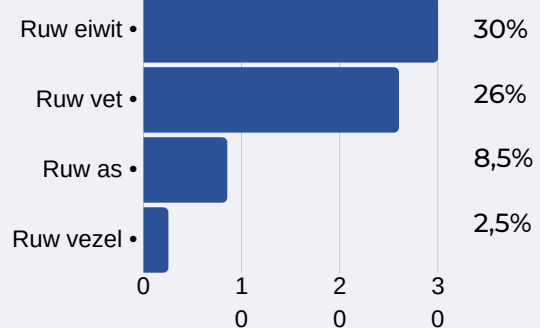

Productinformatie:

Samenstelling: gedroogd varkensvlees, geëxtrudeerde maïs, dierlijk vet, maïseiwit, gehydrolyseerde eiwitten, sojaolie, volledig gedehydrateerd ei, geëxtrudeerde rijst, fructooligosaccharide (FOS), gedroogd haringvlees, visolie, L-carnitine, natriumchloride, biergist.

Nutritional Additives/Kg. Vitamins, pro-vitamins and subst. with similar effect: 3a672a 3a672a Vitamin A 21000 U.I., E671 Vitamin D3 2000 U.I., 3a700 Vitamin E 335 mg, 3a820 Vitamin B1 9,6 mg, Vitamin B2 14 mg, 3a831 Vitamin B6 6,6 mg, Vitamin B12 0,13 mg, 3a314 Niacin (Vitamin PP) 27 mg, 3a880 Biotin (Vitamin H) 0,95 mg, 3a300 Vitamin C 77 mg, 3a710 Vitamin K3 (menadione sodium bisulfite) 3,2 mg, 3a925 Betaine 20 mg, 3a910 L-carnitine 400 mg, 3a841 Calcium D-Pantothenic 12 mg, 3a316 Folic Acid 1,1 mg, 3a890 Choline chloride 242 mg. Compounds of trace elements: E1 Iron (ferrous carbonate) 221 mg, 3b201 Iodium (potassium iodide) 1,1 mg, E5 Manganese (manganese oxide) 120 mg, E4 Copper (cupric sulphate pentahydrate) 41 mg, E 8 Sodium selenite 0,026 mg, 3b812 Organic Selenium 90 mg, 3b603 Zinc (zinc oxide) 100 mg, 3b607 Zinc chelate glycine hydr. 306 mg. Amino acids, their salts and similar salts: 3c301 Technically pure dl-Methionine 60 mg, 3.2.3 Lysine hydrochloride 400 mg, 3a370 Taurine 20 mg, 3.4.1 l-Tryptophan 4 mg.

ANALYTHISCHE BESTANDDELEN:

5.000 KCAL/KG

Voedingsrichtlijn en mengen:

De aanbevolen hoeveelheden zijn slechts een indicatie en moeten aangepast worden aan de specifieke eigenschappen van elke hond, afhankelijk van het activiteitsniveau en klimaat waarin hij leeft. Voer uw hond naar behoefte en op het oog. Zorg ervoor dat uw hond altijd vers water kan drinken.

Omdat ImperialFood zéér licht verteerbaarheid is raden we u aan om onze producten niet te mengen met andere soorten en/of merken hondenvoeding.

TABELLA NUTRIZIONALE - VOEDINGSTABEL												
Gewicht (Kg) <i>Peso (Kg)</i>	5	10	15	20	25	30	35	40	45	50	60	
Dagelijkse portie (gr) <i>Dose Giornaliera (g)</i>	90g	140g	180g	230g	270g	320g	360g	400g	450g	500g	550g	

Taste
Gusto

Een knapperige praliné, bedekt met een heerlijke lipide beglazing en kwaliteitsingrediënten maken de brok bijzonder smakelijk maakt

Equilibrium
Equilibrio

Een juiste balans van eiwitten, vetten en vitamines dragen bij aan een langer en gezond leven

Digestibility
Digeribilità

De uitgebalanceerde samenstelling en het extruderen van de brok door de Triple Layer Technology zorgt voor een hoge verteerbaarheid

Energy
Energia

Bevat grondstoffen voor een juiste dagelijkse hoeveelheid voedingsstoffen in een kleine portie voeding voor een minimale belasting van het maag-darmstelsel

Health
Salute

Een exclusieve samenstelling van vitamines en mineralen, om het immuunsysteem te versterken

Vivacity
Vivacità

Zorgt voor meer gedrevenheid, levendigheid en energiek gedrag, ongeacht grootte, leeftijd en levensstijl